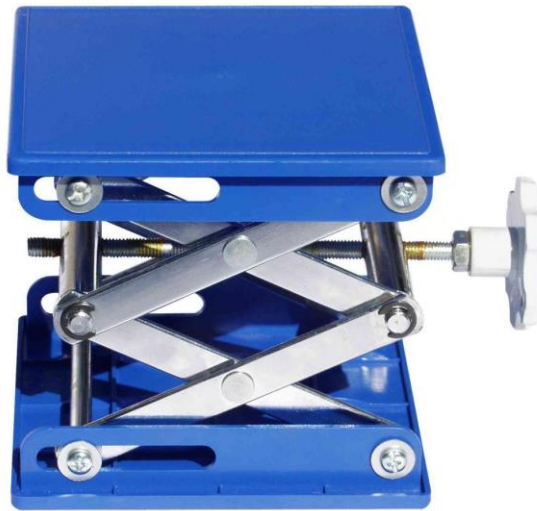

## Información general

Nombre de producto: ELEVADOR DE LABORATORIO

Fecha Rev.: Jul 11, 2023

Detalles:

## Datos técnicos

Ref.	Características
10ELEV0151	Elevador plataforma 150 mm x 150 mm

## Technical Information

Ref.	Features
10ELEV0151	Platform riser 150 mm x 150 mm