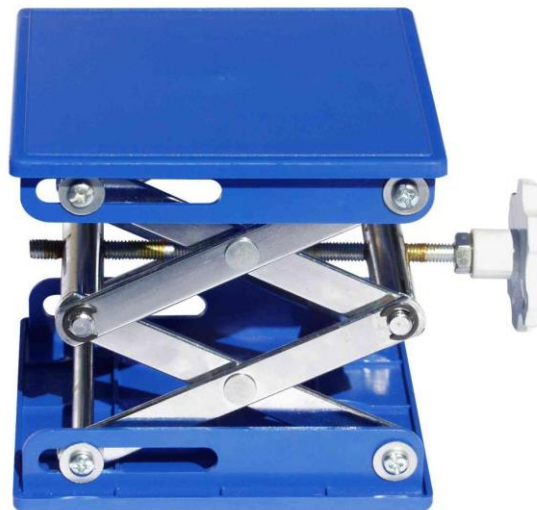

General Information

Product name: LABORATORY JACKS

Rev. Date: Jul 11, 2023

Details:

Picture

Technical Information

Ref.	Features
10ELEV0151	Platform riser 150 mm x 150 mm