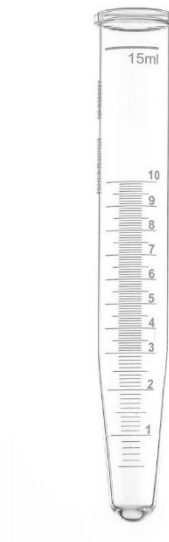

Ficha de producto

Información general

Nombre de producto: TUBOS DE CENTRÍFUGA, FORMA CÓNICA, CON REBORDE, AFORADOS, VIDRIO AR

Fecha Rev.: Jul 11, 2023

Detalles:

Fotografía

Datos técnicos

Ref.	Ø Ext. Aprox. (mm)	Longitud Aproximada (mm)	Aforado (ML)	Graduación (ML)	Subdivisiones (ML)
0200157015	17	110	15	10	0.1

Product datasheet

General Information

Product name: CENTRIFUGE TUBES CONICAL BOTTOM, WITH RIM, VOLUMETRIC, AR GLASS

Rev. Date: Jul 11, 2023

Details:

Picture

Technical Information

Ref.	Approx. Outer \varnothing (mm)	Approximate Length (mm)	Mark at (ML)	Graduation (ML)	Subdivisiones (ML)
0200157015	17	110	15	10	0.1