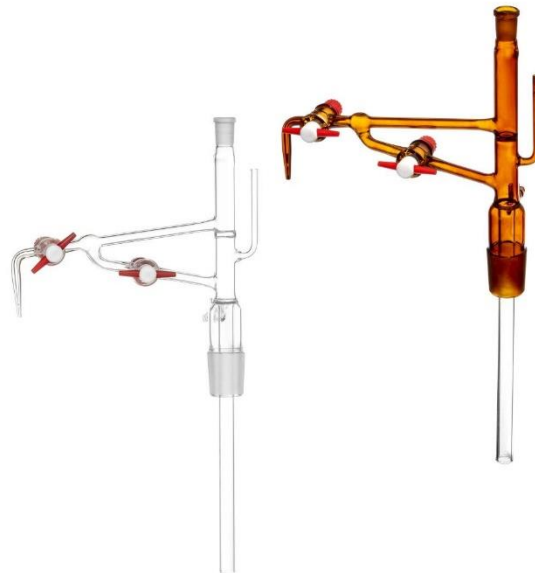

Información general

Nombre de producto: PIEZAS INTERMEDIAS PARA BURETAS DESMONTABLES - REPUESTO

Fecha Rev.: Jul 11, 2023

Detalles:

Fotografía

Datos técnicos

Ref.	Descripción
0100492423	Para buretas desmontables de sobremesa con llave PTFE cónica
0100492423AM	Para buretas ámbar desmontables de sobremesa con llave PTFE cónica
0100492425	Para buretas desmontables de sobremesa con llave de vidrio
0100492425AM	Para buretas ámbar desmontables de sobremesa con llave de vidrio

Ficha de producto

Ref.	Descripción
0100492427	Para buretas desmontables de sobremesa con llave PTFE aguja
0100492427AM	Para buretas ámbar desmontables de sobremesa con llave PTFE aguja

General Information

Product name: DETACHABLE BURETTES, AUTOMATIC ZERO, INTERMEDIATE PIECE, CLASS A - SPARE PARTS

Rev. Date: Jul 11, 2023

Details:

Picture

Technical Information

Ref.	Description
0100492423	For detachable automatic burettes with conical PTFE stopcock
0100492423AM	For amber detachable automatic burettes with PTFE conical stopcock
0100492425	For detachable automatic burettes with glass stopcock

Product datasheet

Ref.	Description
0100492425AM	For amber detachable automatic burettes with glass stopcock
0100492427	For detachable automatic burettes with needle PTFE stopcock
0100492427AM	For amber detachable automatic burettes with PTFE needle stopcock