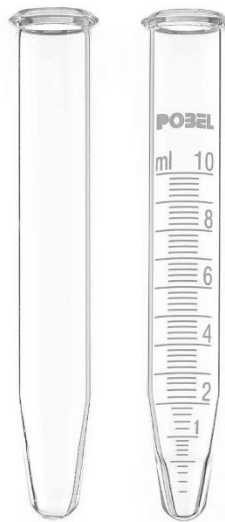

Información general

Nombre de producto: TUBOS DE CENTRÍFUGA, FORMA CÓNICA, CON REBORDE, VIDRIO AR

Fecha Rev.: Jul 11, 2023

Detalles:

Fotografía

Datos técnicos

Ref.	Ø Ext. Aprox. (mm)	Longitud Aproximada (mm)	Capacidad Aprox. (ML)	Graduado	Graduación (ML)	Subdivisiones (ML)
0200156015	17	110	15	No	-	-
0200157010	17	110	15	Sí	10	0.2

General Information

Product name: CENTRIFUGE TUBES, CONICAL BOTTOM, WITH RIM, AR GLASS

Rev. Date: Jul 11, 2023

Details:

Picture

Technical Information

Ref.	Approx. Outer Ø (mm)	Approximate Length (mm)	Capacity Approx. (ML)	Graduated	Graduation (ML)	Subdivisiones (ML)
0200156015	17	110	15	No	-	-
0200157010	17	110	15	Yes	10	0.2