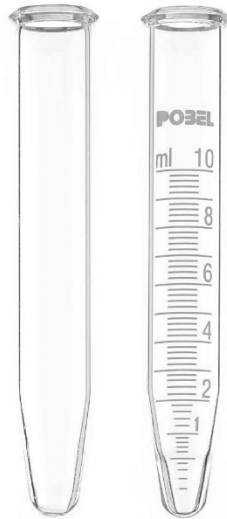

Información general

Nombre de producto: TUBOS DE CENTRÍFUGA, FORMA CÓNICA, CON REBORDE, VIDRIO AR

Fecha Rev.: Jul 11, 2023

Detalles:

Fotografía

Datos técnicos

Ref.	Ø Ext. Aprox. (mm)	Longitud Aproximada (mm)	Capacidad Aprox. (ML)	Graduado	Graduación (ML)	Subdivisiones (ML)
0200156015	17	110	15	No	-	-
0200157010	17	110	15	Sí	10	0.2

General Information

Product name: CENTRIFUGE TUBES, CONICAL BOTTOM, WITH RIM, AR GLASS

Rev. Date: Jul 11, 2023

Details:

Picture

Technical Information

Ref.	Approx. Outer Ø (mm)	Approximate Length (mm)	Capacity Approx. (ML)	Graduated	Graduation (ML)	Subdivisiones (ML)
0200156015	17	110	15	No	-	-
0200157010	17	110	15	Yes	10	0.2