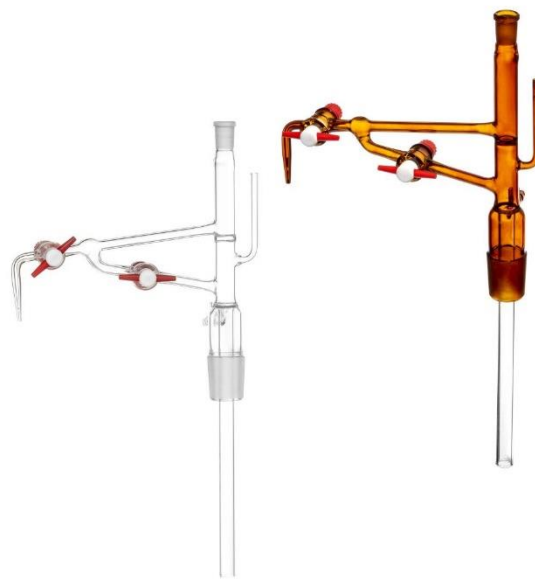

## Información general

Nombre de producto: PIEZAS INTERMEDIAS PARA BURETAS DESMONTABLES - REPUESTO

Fecha Rev.: Jul 11, 2023

Detalles:

## Datos técnicos

Ref.	Descripción
0100492423	Para buretas desmontables de sobremesa con llave PTFE cónica
0100492423AM	Para buretas ámbar desmontables de sobremesa con llave PTFE cónica
0100492425	Para buretas desmontables de sobremesa con llave de vidrio
0100492425AM	Para buretas ámbar desmontables de sobremesa con llave de vidrio

## Ficha de producto

Ref.	Descripción
0100492427	Para buretas desmontables de sobremesa con llave PTFE aguja
0100492427AM	Para buretas ámbar desmontables de sobremesa con llave PTFE aguja

## General Information

**Product name:** DETACHABLE BURETTES, AUTOMATIC ZERO, INTERMEDIATE PIECE, CLASS A - SPARE PARTS

**Rev. Date:** Jul 11, 2023

**Details:**